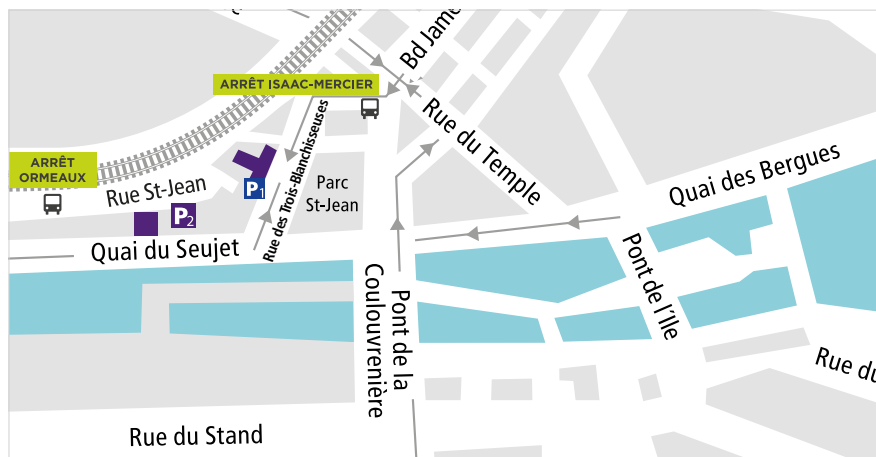

INFORMATIONS PRATIQUES

HORAIRES DU RESTAURANT

Lundi au vendredi de 11h30 à 14h.
Sur demande, en dehors de ces heures.

INFORMATION ET RÉSERVATION

T 058 715 32 71
restaurant@fer-ge.ch

CONDITIONS D'ACCÈS

Le restaurant, les salles de réunion et l'auditorium sont disponibles en priorité pour les membres de la FER Genève à des tarifs préférentiels. Ils sont également accessibles aux organisations non membres de la FER Genève sous certaines conditions.

SALLES DE RÉUNION ET AUDITORIUM

Retrouvez plus d'information sur les caractéristiques techniques des salles et les tarifs de location dans la brochure dédiée et sur www.fer-ge.ch/location-de-salles.

L'esprit d'entreprendre

Fédération des
Entreprises
Romandes
Genève